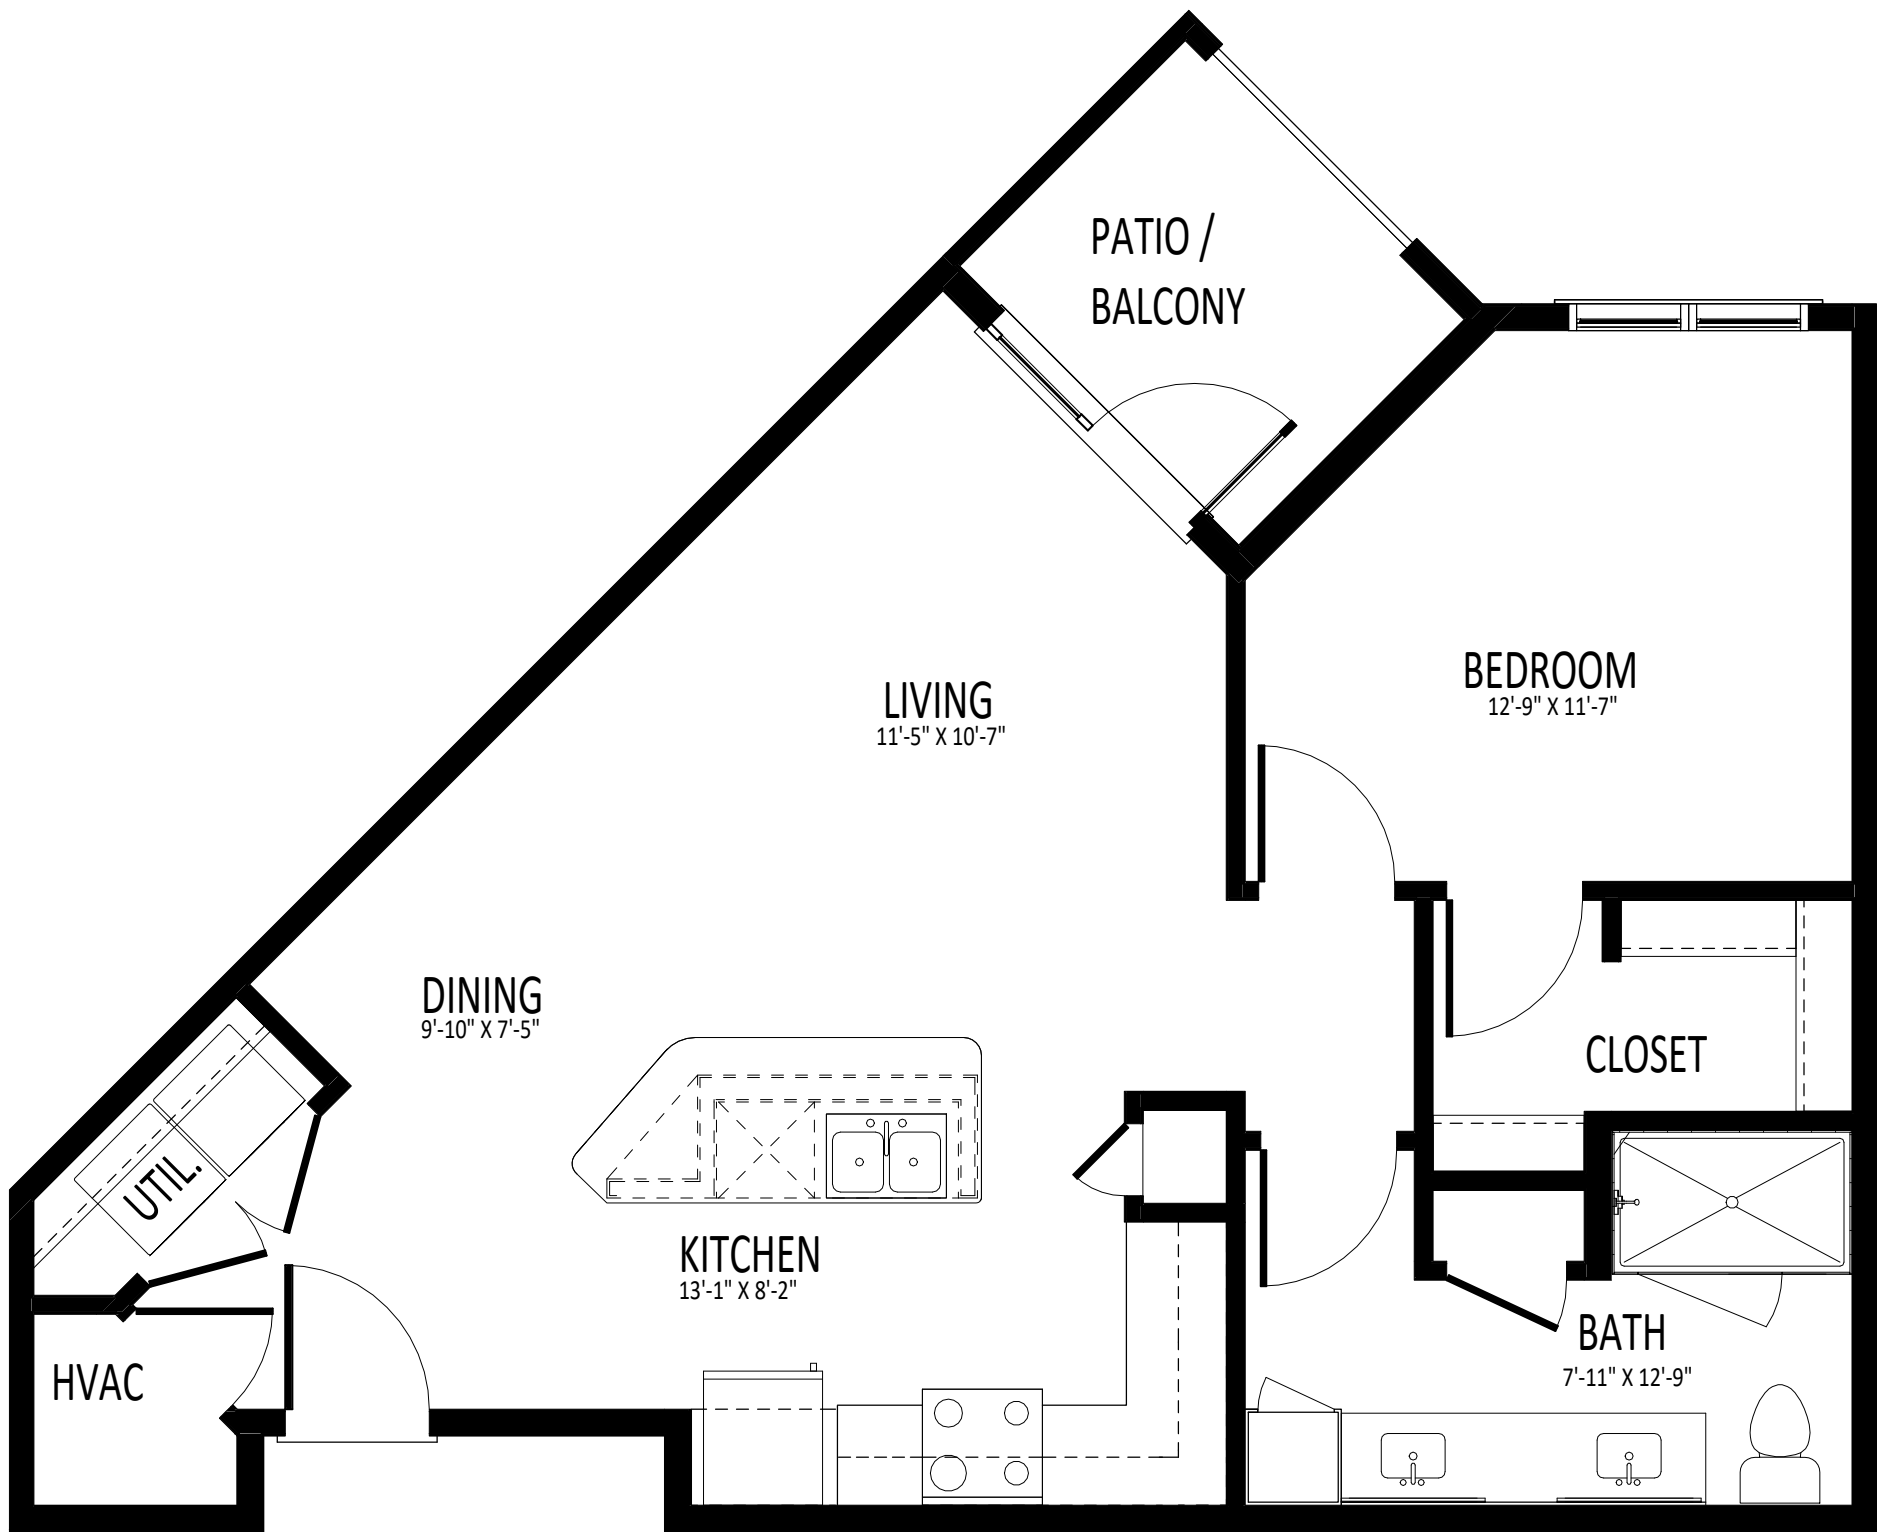

# Calistoga

**A2**

ONE BED/ONE BATH  
SCALE 1/4"=1'-0"

783 S.F.

Embrace Active Living