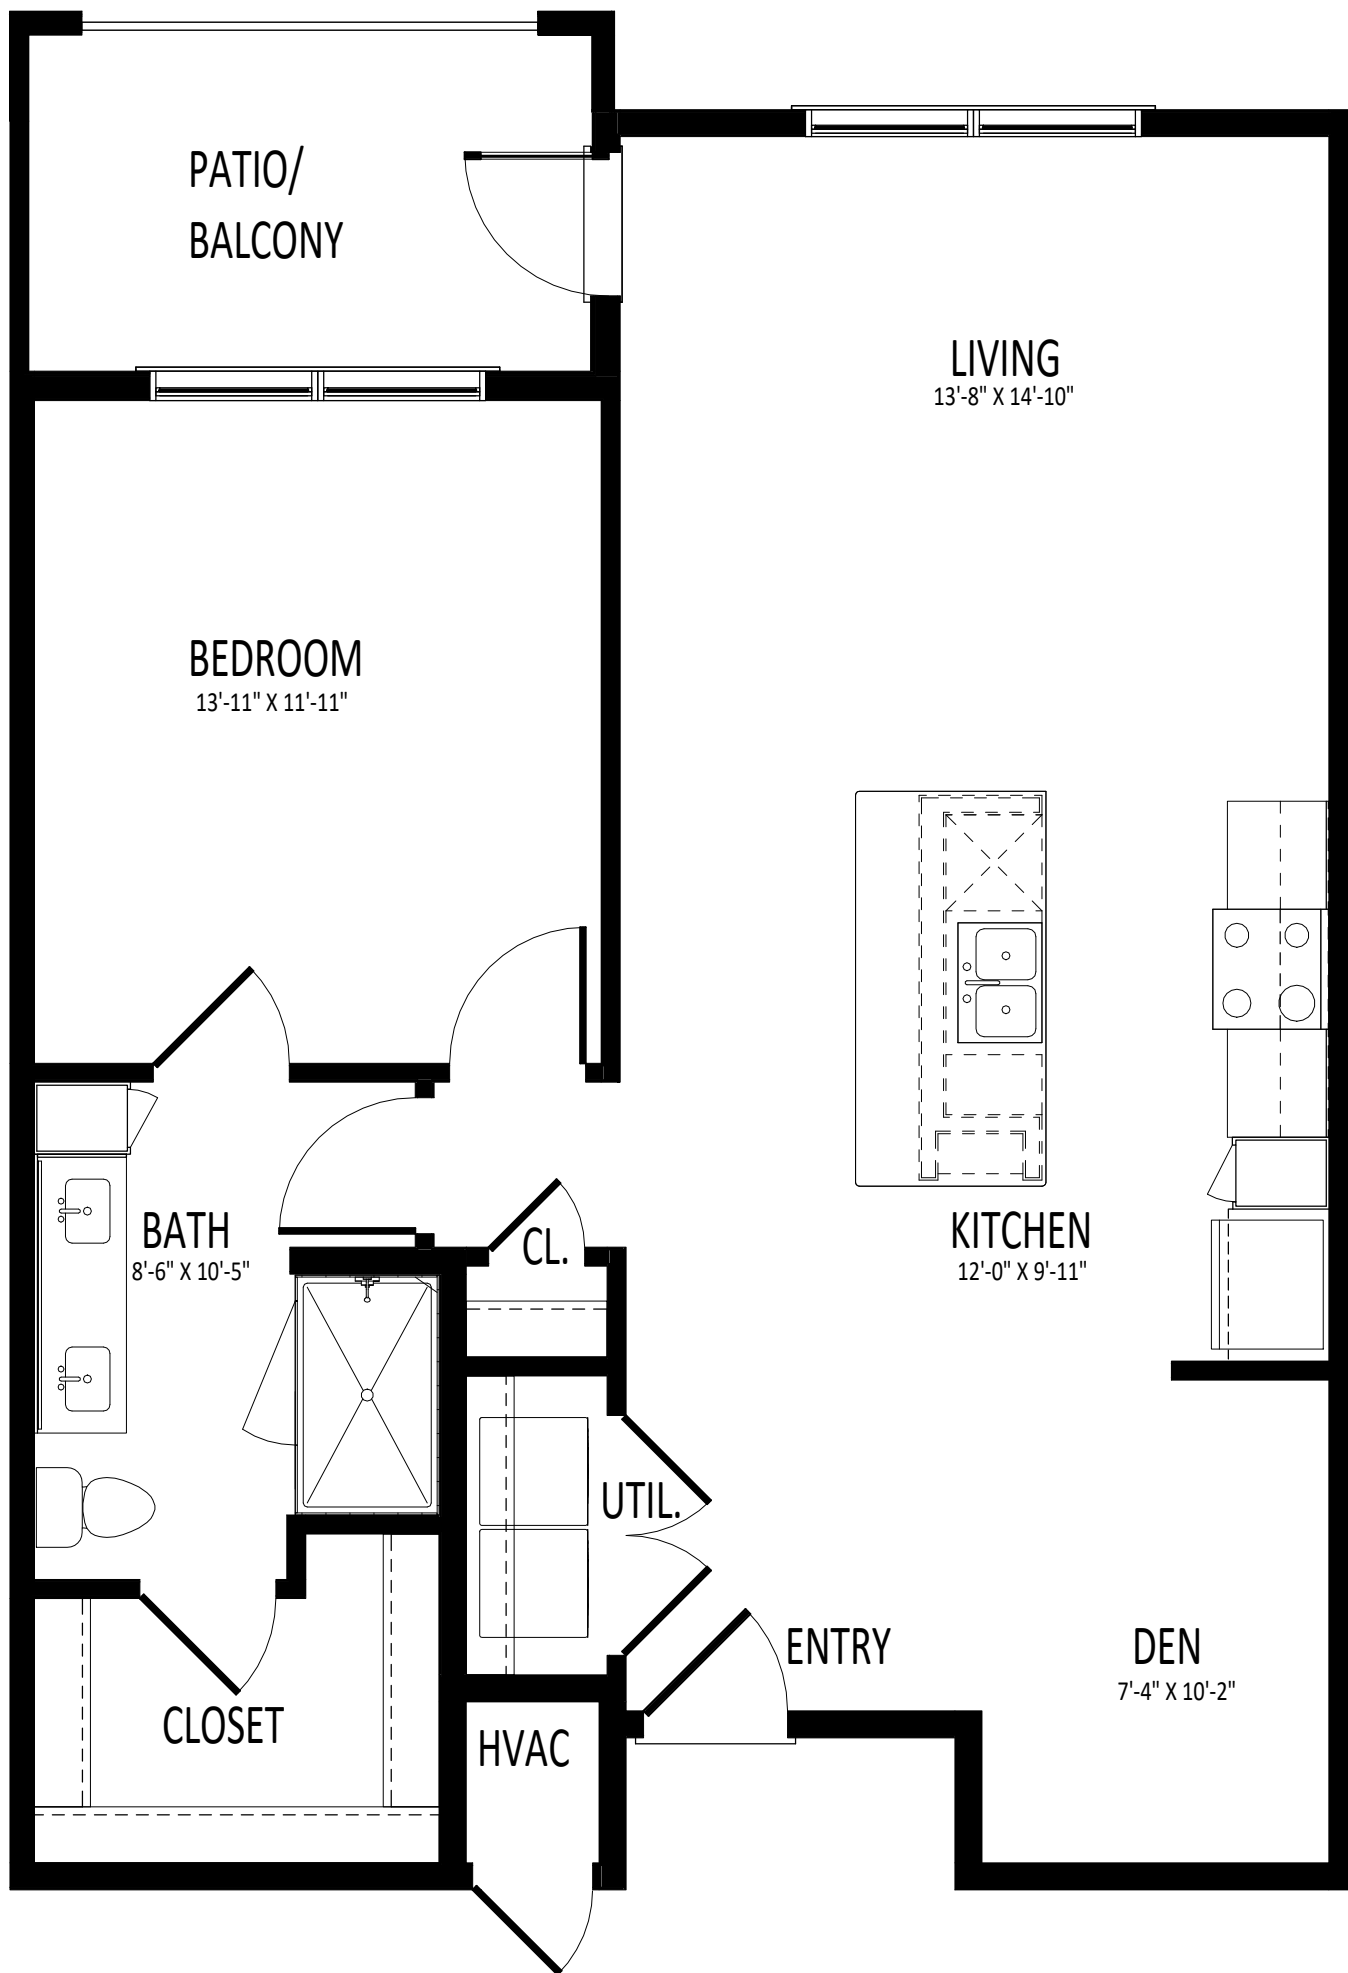

# Napa

**A3** ONE BED/ONE BATH  
SCALE 1/4"=1'-0"

950 S.F.

Embrace Active Living