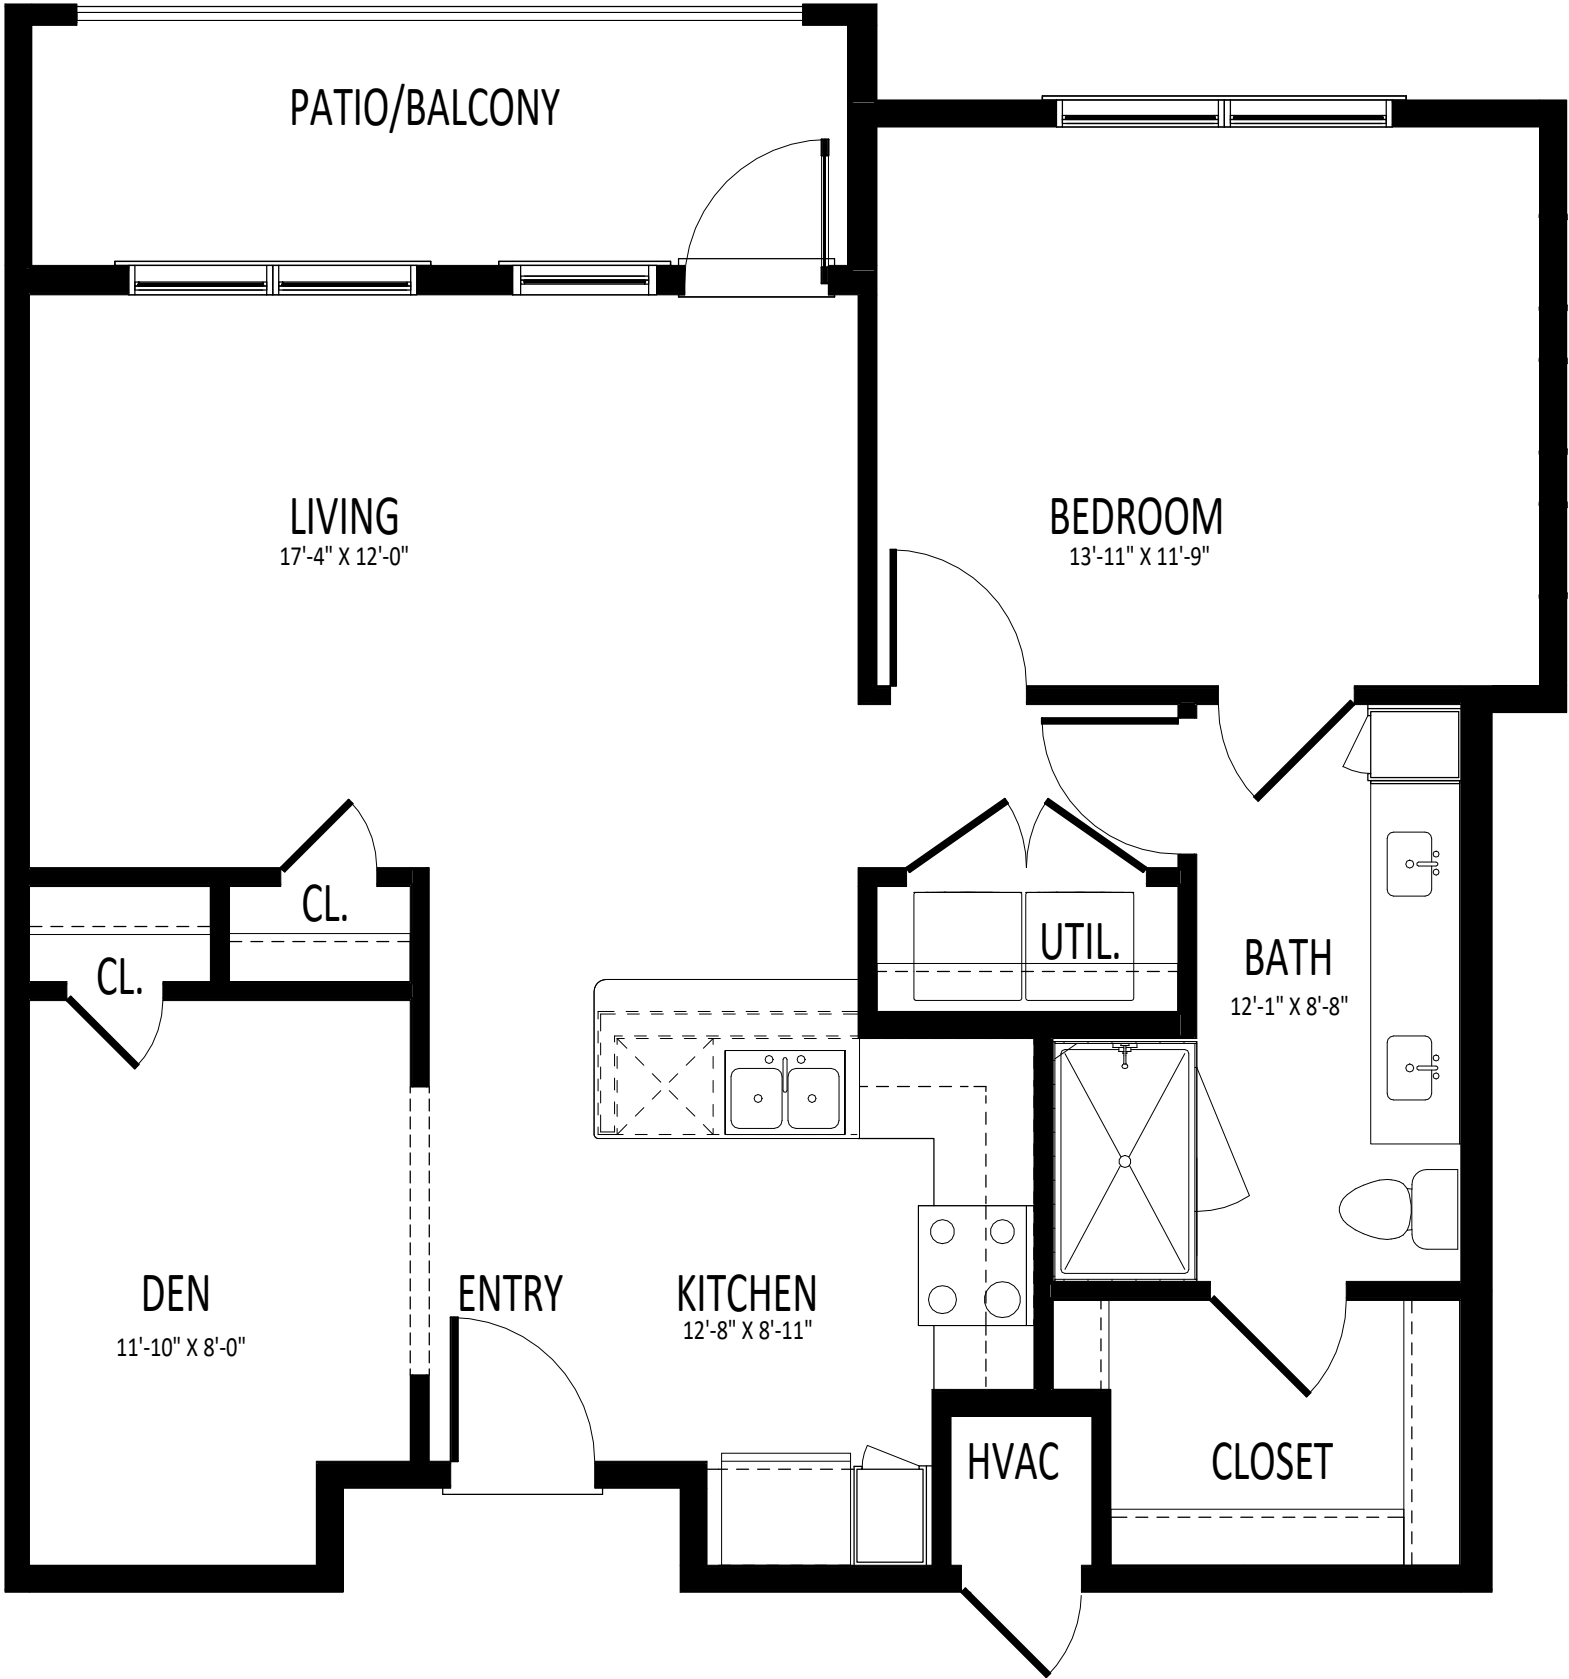

Nicasio

A1

ONE BED/ONE BATH

SCALE 1/4"=1'-0"

900 S.F.

Embrace Active Living