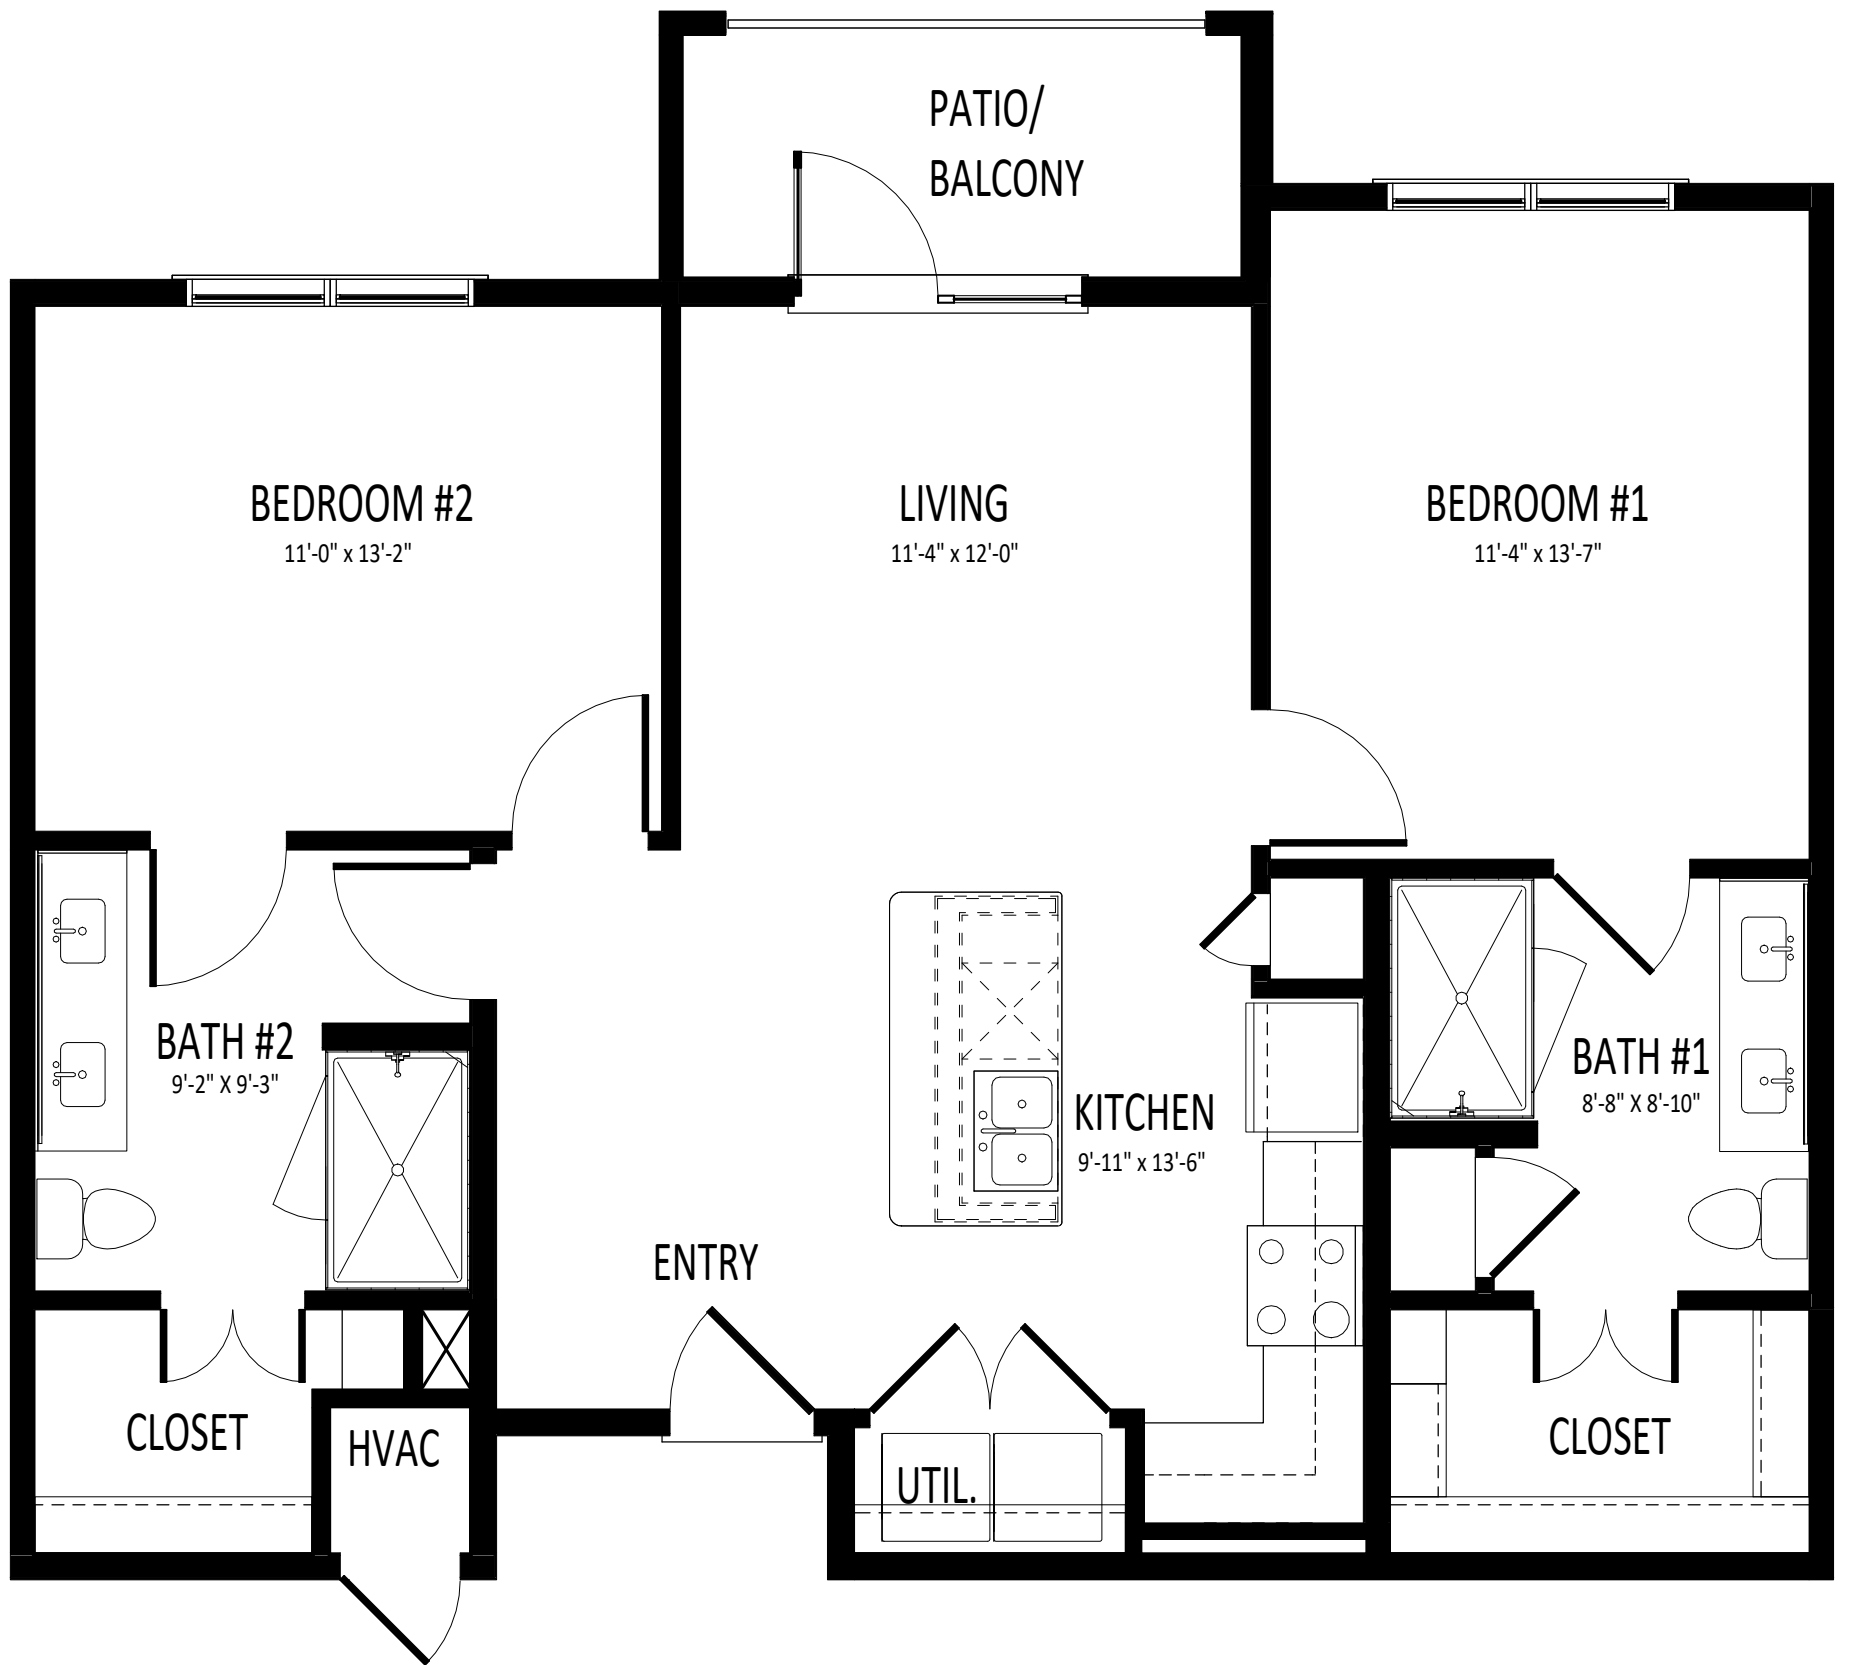

Petaluma

B1 TWO BED/TWO BATH
SCALE 1/4"=1'-0"

1,027 S.F.

Embrace Active Living