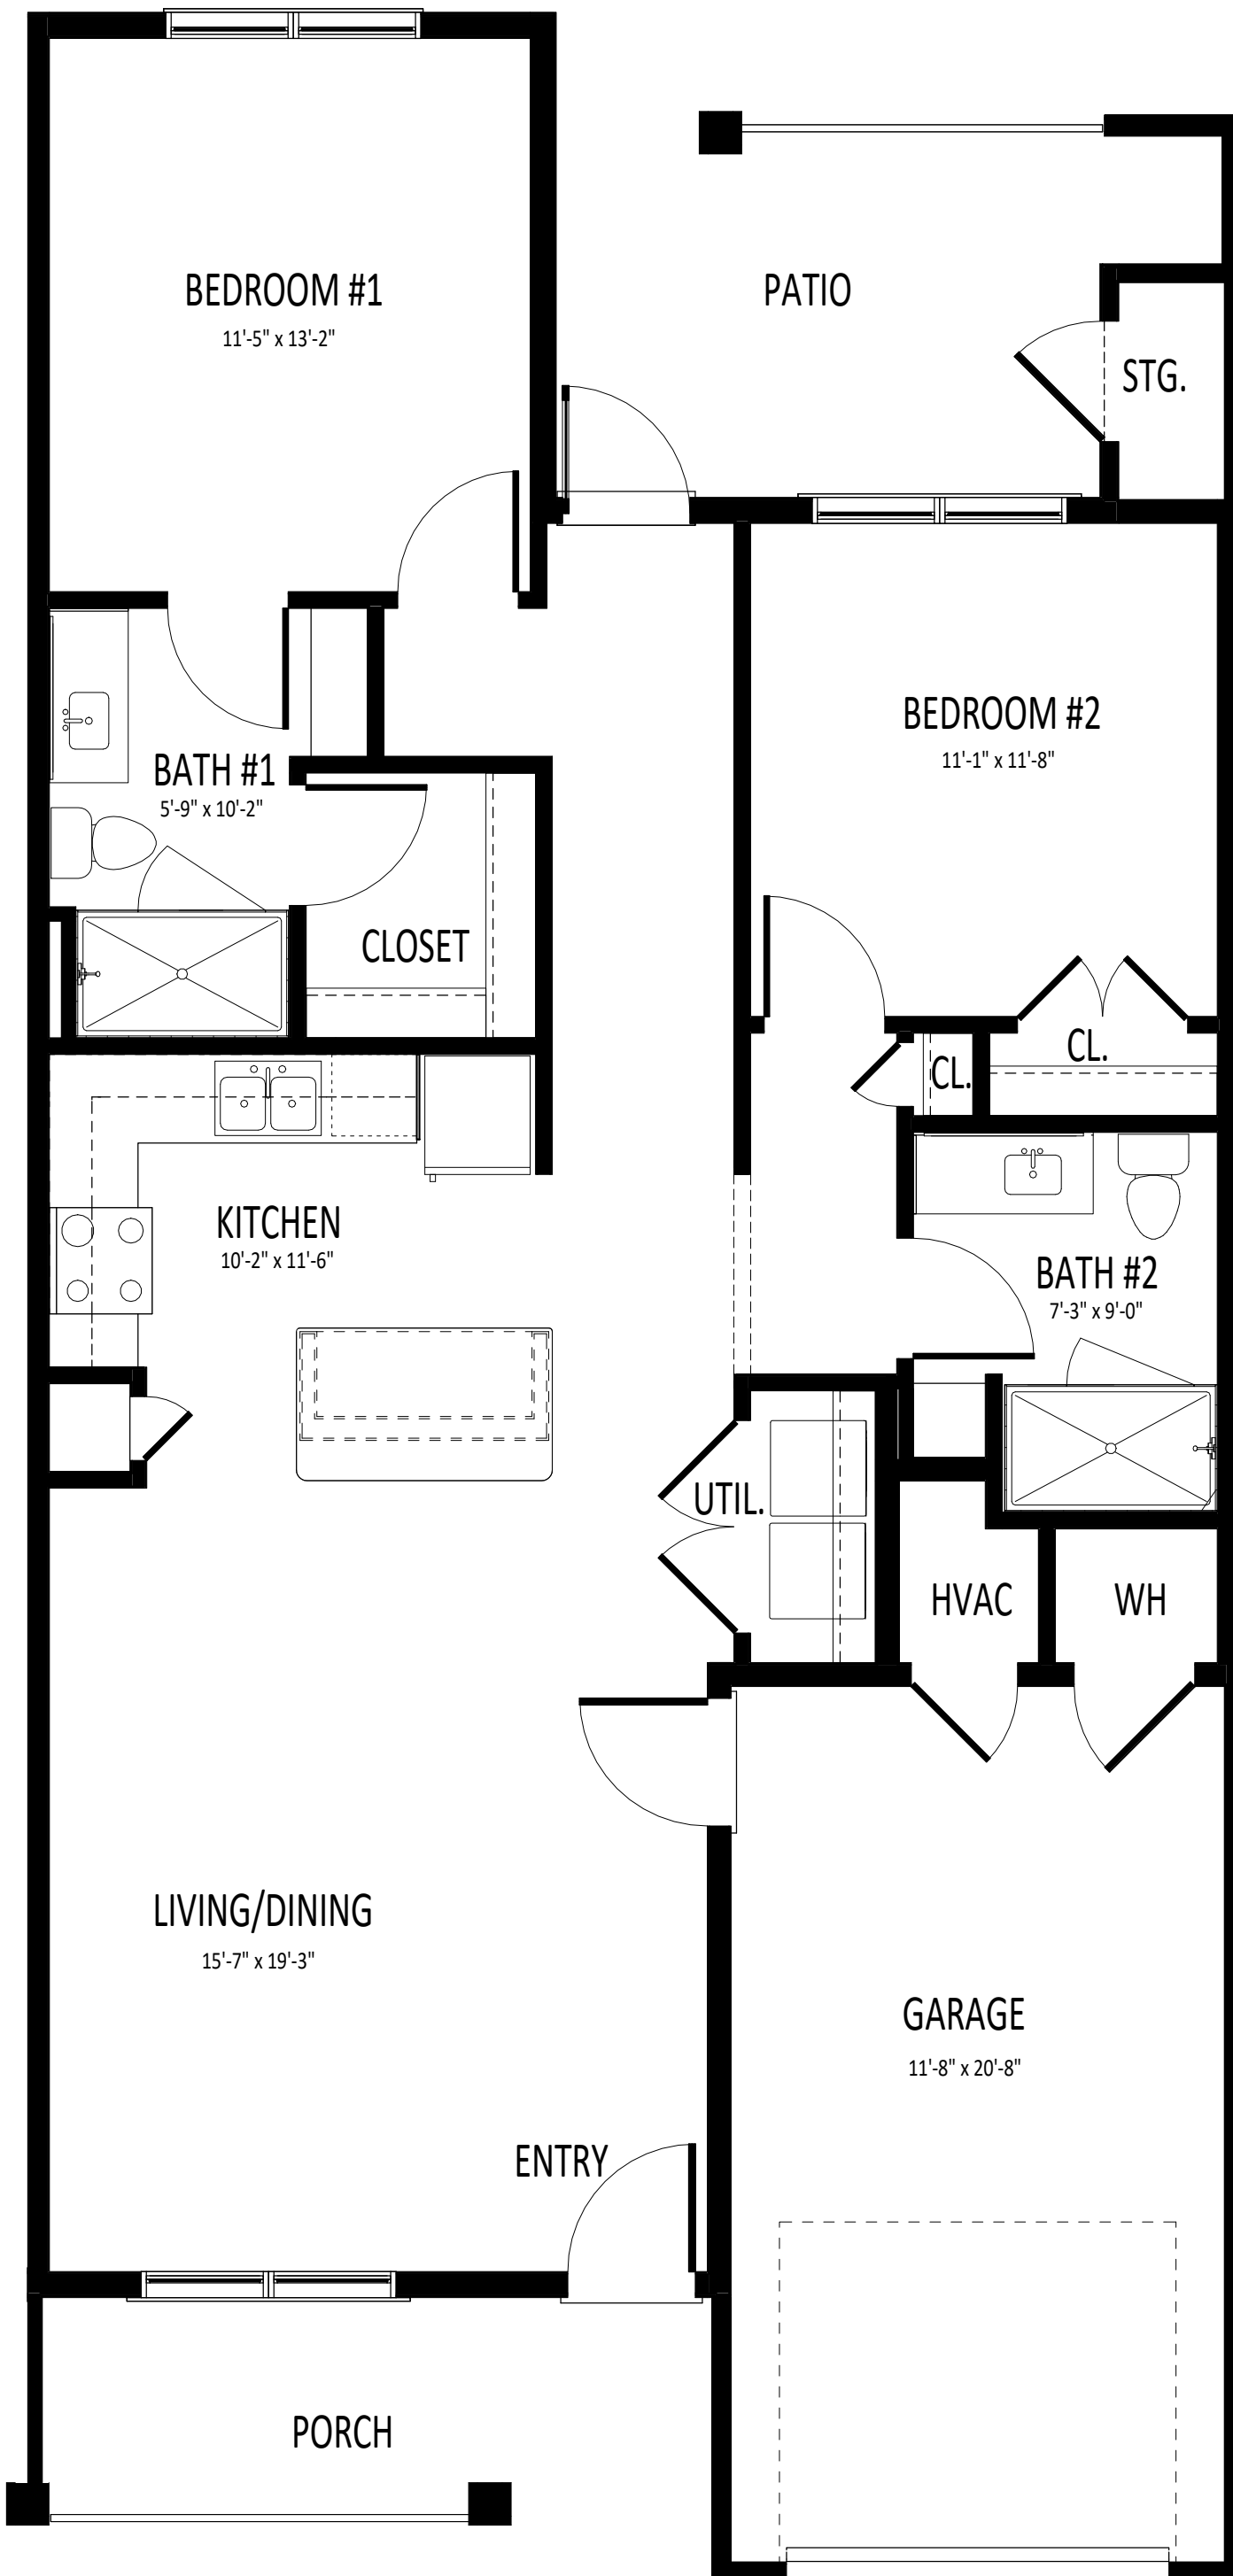

Belvedere

B3 TWO BED/TWO BATH
SCALE 1/4"=1'-0"

1,170 S.F.

Embrace Active Living