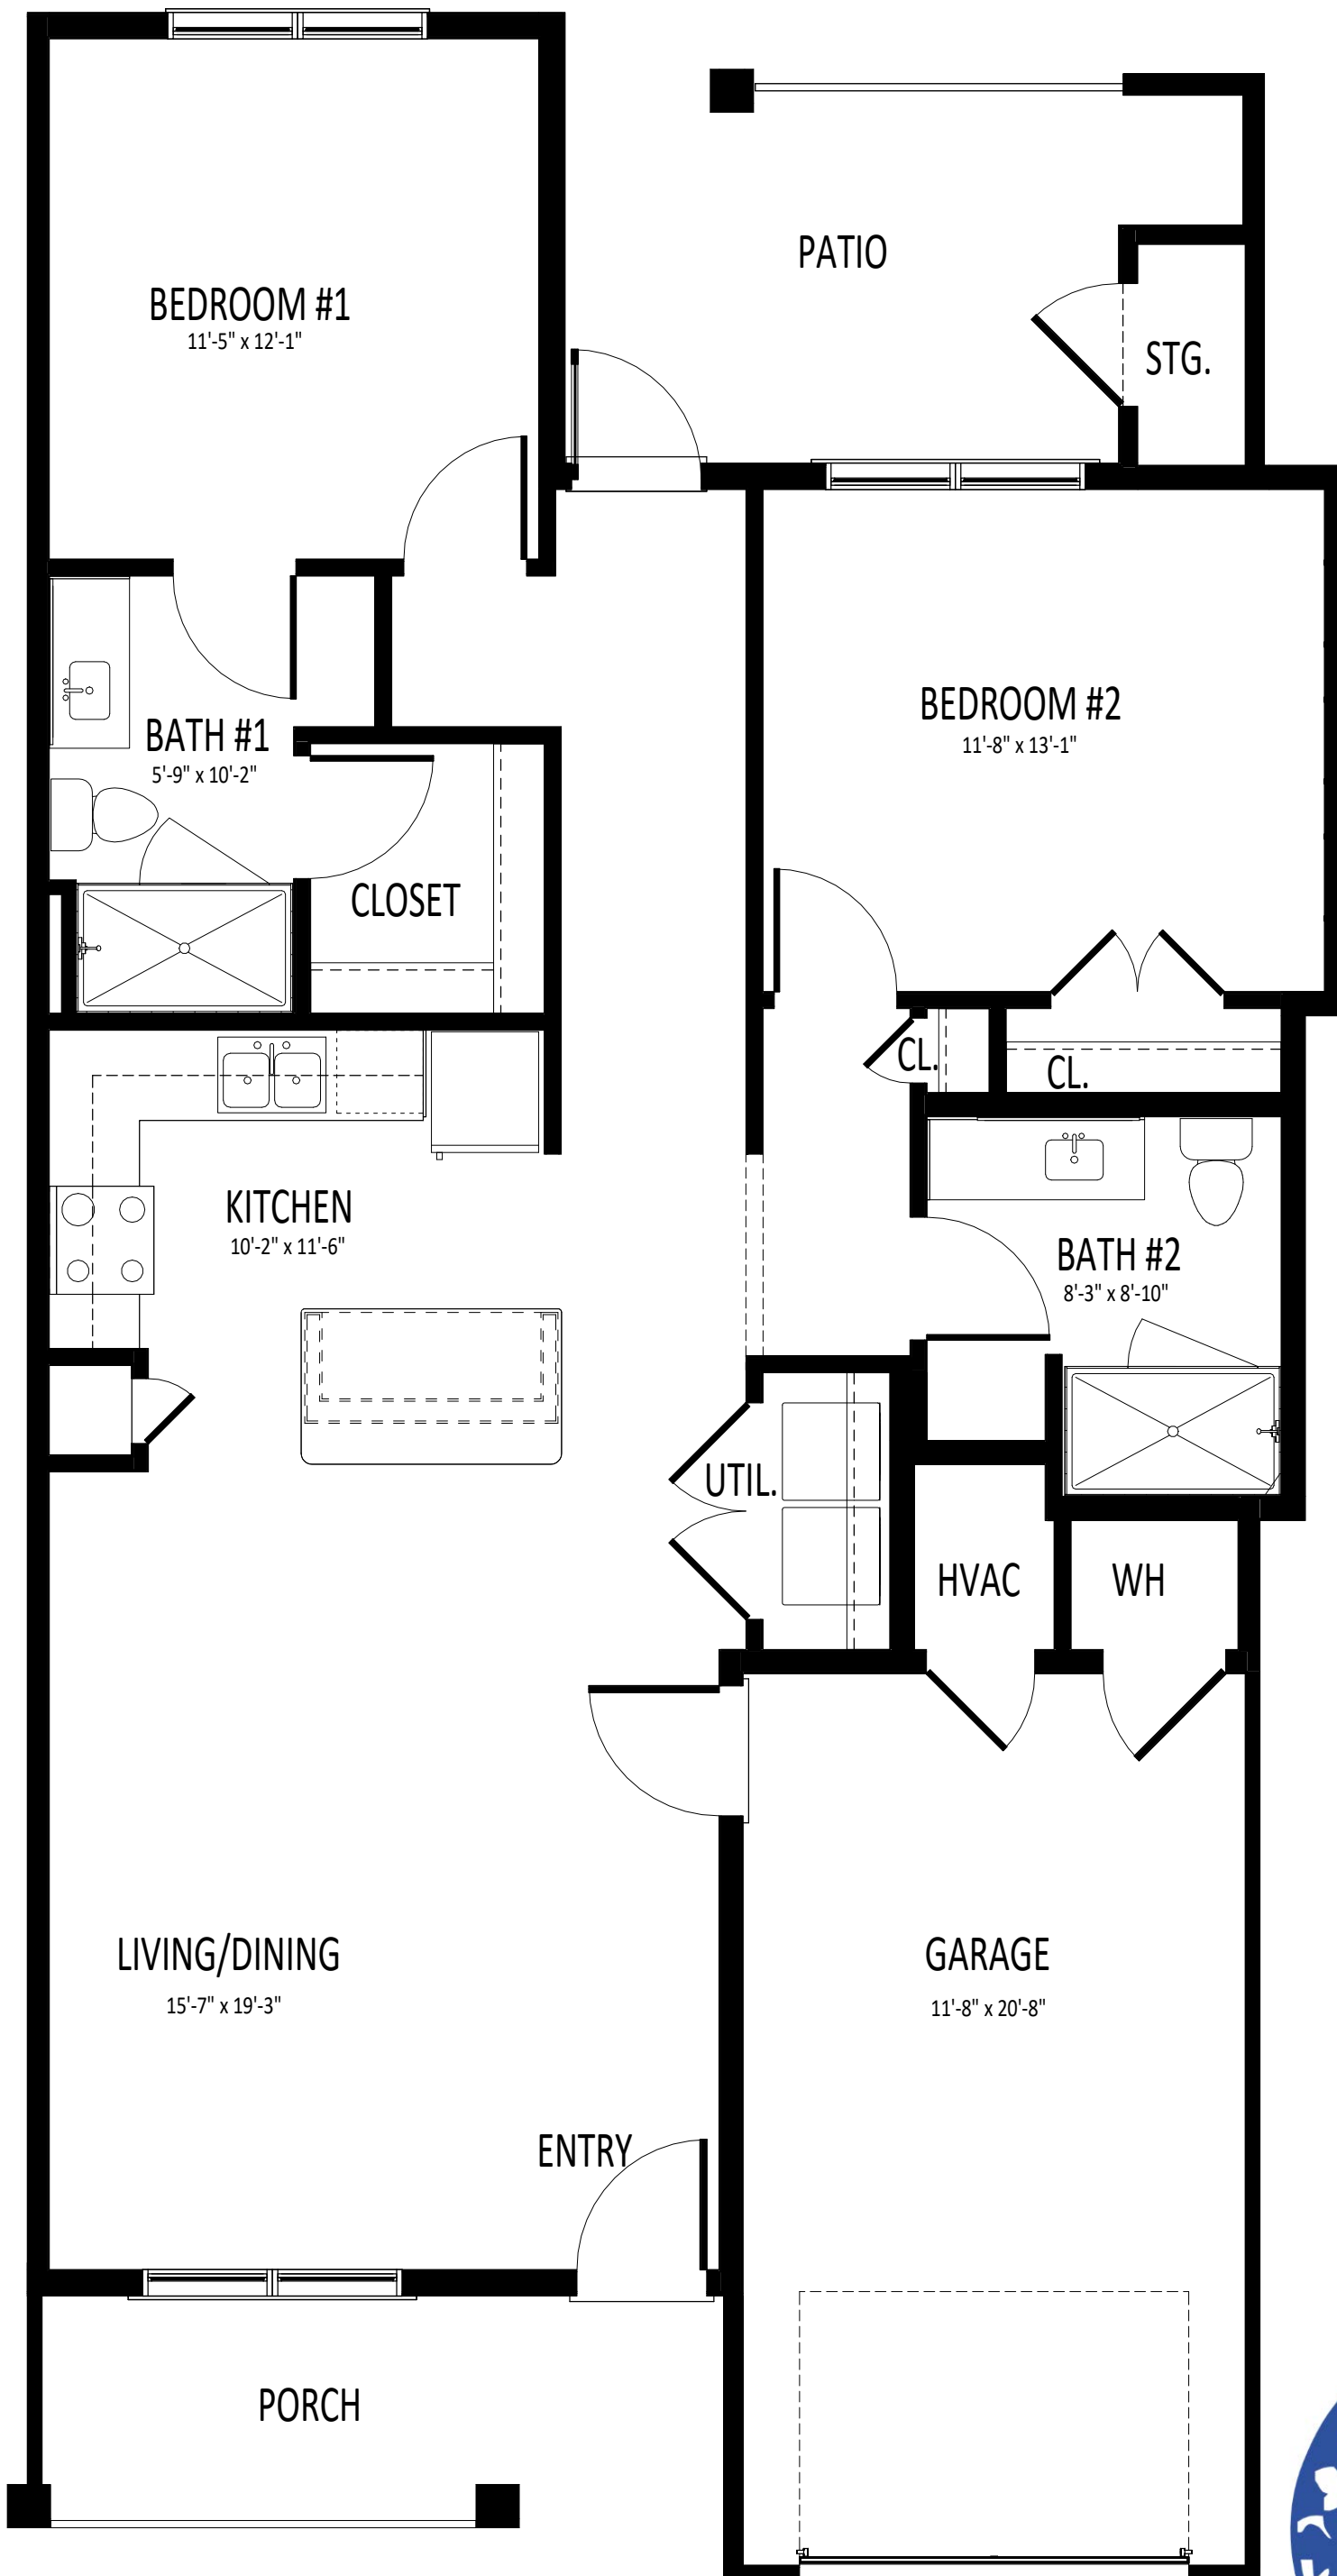

# Fairfax

## B3

TWO BED/TWO BATH

SCALE 1/4"=1'-0"

1,206 S.F.

Embrace Active Living